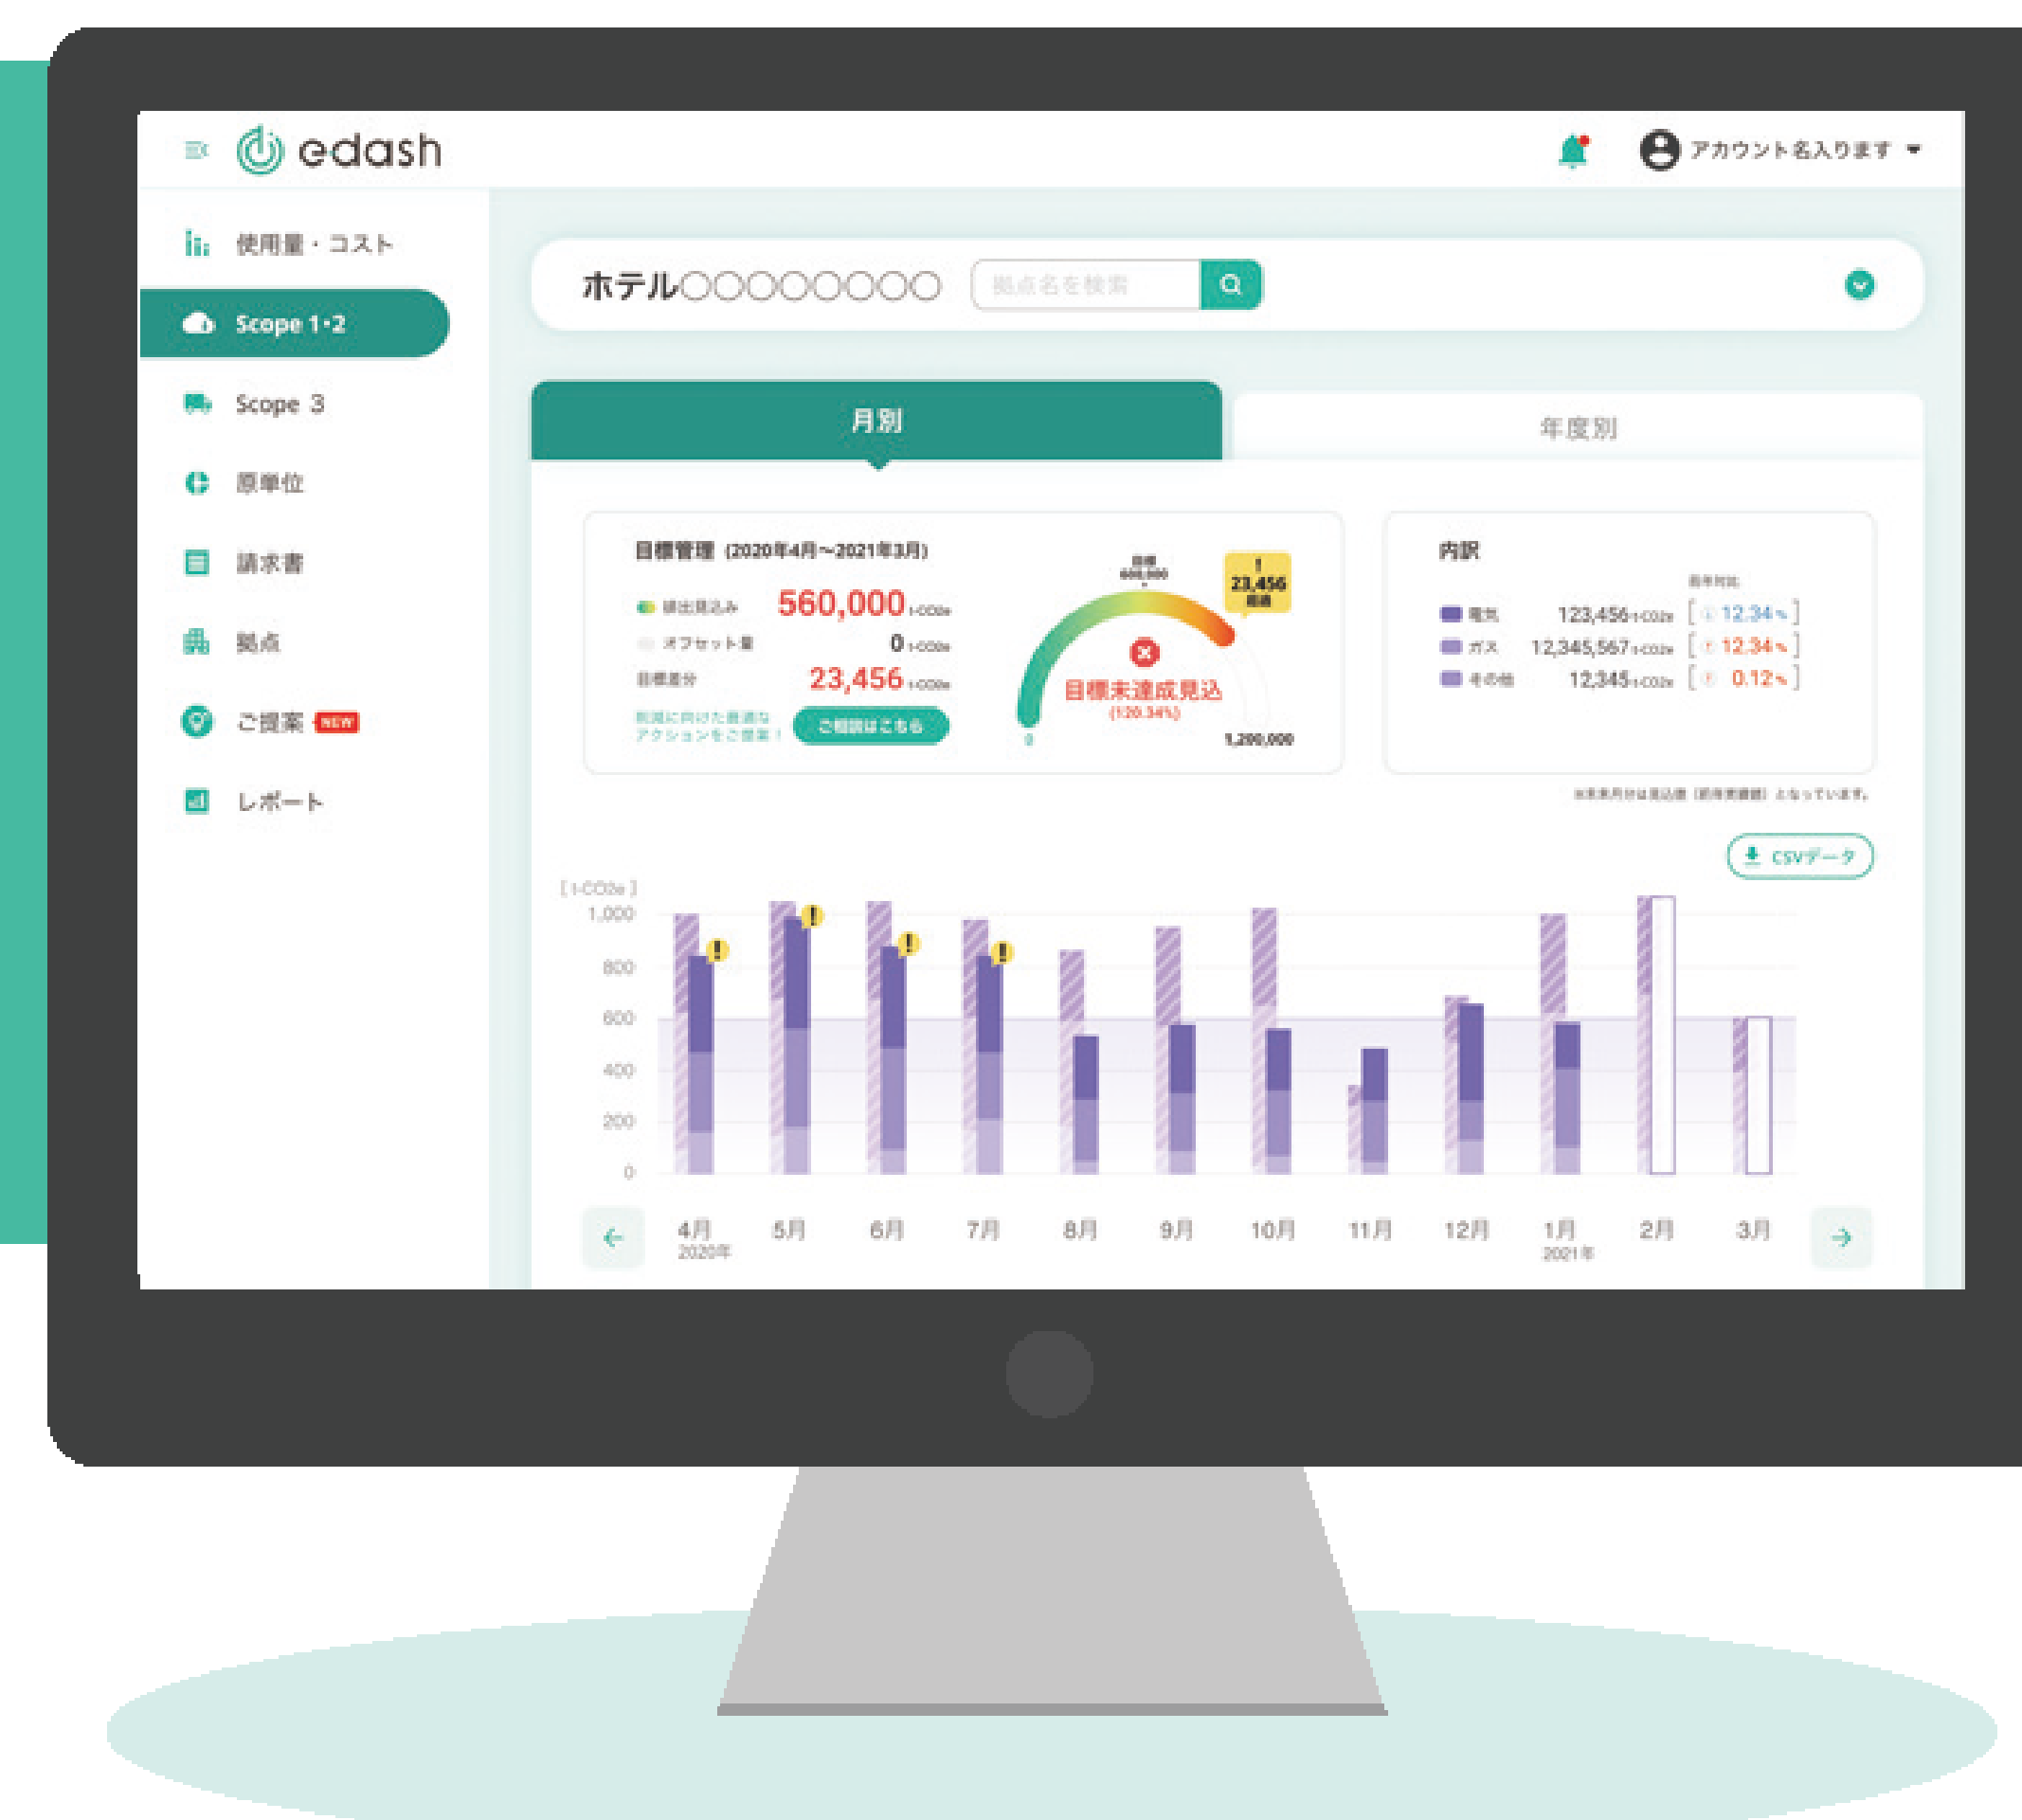

カーボンニュートラルへの挑戦を e-dashと加速させる。

e-dashは、企業のエネルギーコスト削減や、CO₂排出量削減への取り組みを総合的にサポートするサービスプラットフォームです。

FEATURES

e-dashは、サービスプラットフォームを通じて、エネルギーの最適化からCO₂削減までをトータルにサポートします。

CO₂排出量の可視化

データ入力から算出、分析まで
e-dashが自動化します

CO₂排出量の報告

さあ、ともにはじめよう。

FUNCTION LIST

エネルギーコストの削減から、CO₂削減の取り組みまで、
e-dashを使えば一気通貫で対応が可能。

まずは、誰でも簡単にCO₂排出量の可視化から！

e-dashなら、請求書をスキャンして アップロードするだけ！*

お客様が準備するのは、電気やガス、その他エネルギーの月次の請求書だけ。
あとは、e-dashがエネルギー使用量・コスト・CO₂排出量をデータ化するので、
手間なく正確に可視化できます。 *：請求書からのデータ化対象はScope 1,2のみです。