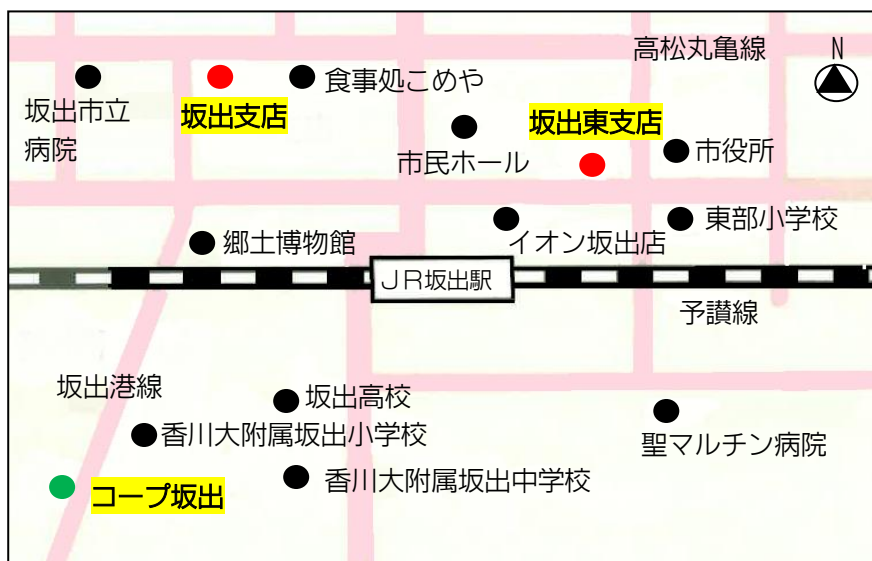

お客様各位

お知らせ

平素は、格別のご愛顧を賜り誠にありがとうございます。

さて、令和4年8月31日（水）をもちまして、コープ坂出ATMコーナーの運営を終了させていただくこととなりました。

ご利用のお客様におかれましては、ご不便・ご迷惑をおかけいたしますが、今後もより一層のサービス向上に努めて参りますので、引続きご愛顧賜りますようお願い申し上げます。

なお、近隣のATMは、弊金庫の坂出支店及び坂出東支店のATMとなります。ATM稼働時間は、下記の通りです。長らくのご利用、誠にありがとうございました。

記

1. 撤去ATM コープ坂出
2. 稼働最終日 令和4年8月31日（水）
3. 近隣ATM 坂出支店、坂出東支店
4. ATM稼働時間 平日8：30～19：00、土・日・祝日8：30～17：00
※坂出支店、坂出東支店共に。
5. 地図

以上

本件に関するお問合せ先
高松信用金庫 お客様相談室
TEL：0120-842880
受付時間：平日9：00～17：00