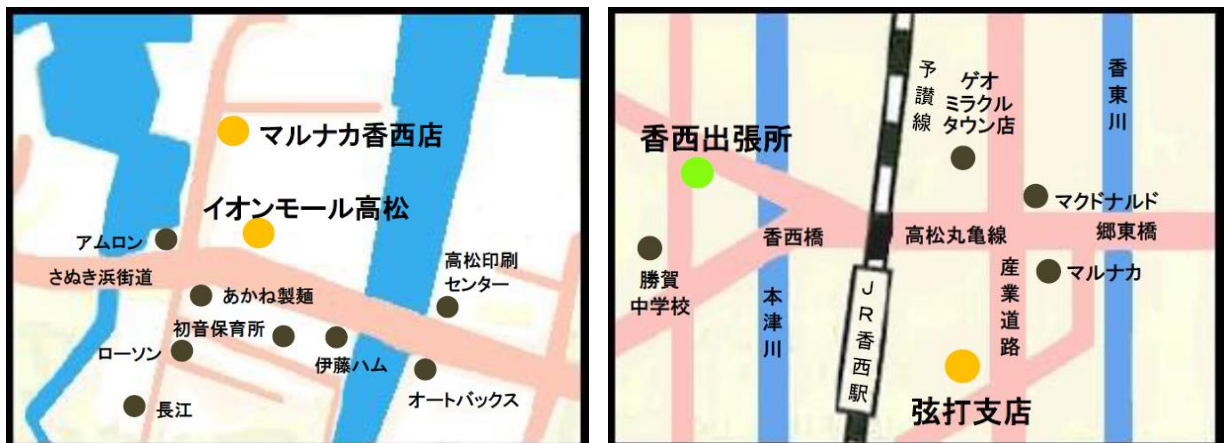

お客様各位

お知らせ

平素は、格別のご愛顧を賜り誠にありがとうございます。

さて、令和3年3月26日（金）をもちまして、弊金庫の香西出張所ATMコーナーの運営を中止させていただくこととなりました。

ご利用のお客様におかれましては、ご不便・ご迷惑をおかけいたしますが、今後もより一層のサービス向上に努めて参りますので、何卒ご理解賜り、引続きご愛顧賜りますようお願い申し上げます。

なお、近隣のATMは、イオンモール高松、マルナカ香西店、弊金庫弦打支店のATMとなります。ATM稼働時間は、下記の通りです。長らくのご利用、誠にありがとうございました。

記

1. 撤去ATM 香西出張所
2. 稼働最終日 令和3年3月26日（金）
3. 近隣ATM

近隣ATM	稼働時間	
	平日	土・日・祝
イオンモール高松	10:00～21:00	10:00～21:00
マルナカ香西店	9:00～21:00	9:00～21:00
弦打支店	8:30～19:00	8:30～17:00

4. 地図

以上

本件に関するお問合せ先
 高松信用金庫 お客様相談室
 TEL: 0120-842880
 受付時間: 平日 9:00～17:00